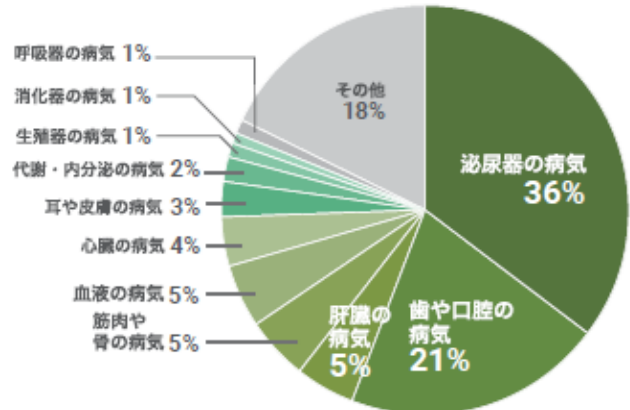

- ※2歳～15歳の健康な犬および猫が対象。
- ※実施期間：2023年8月1日（火）～2024年2月29日（木）、予約は7月1日（土）から開始
- ※ペットドックサービスサイト：<https://ah.aeonpet.com/petdock/>
- ※診断結果は冊子にてお渡しします。
- ※ペットドックは予約制です。直接病院にお問い合わせください。
- ※一部ペットドック対象外の病院があります。
- ※体重20Kg以上の犬は別途追加料金が発生します。
- ※オプションで上記以外の検査も追加できます。（別途料金）

【2022年度「ペットドック」で発見された病気】

昨年の「ペットドック」でも病気を早期に発見することができ、治療につながりました。

 わんちゃんで見つかった病気

 ねこちゃんで見つかった病気

■ 「N-NOSE わんちゃん」について

N-NOSE の技術を応用した愛犬用がん検査。これまで、自覚症状を訴えることができない犬が手軽に受けられるがん検査はありませんでしたが、当検査は尿を提出するだけという簡単な方法で、犬に多く見つかるリンパ腫・乳腺がん・皮膚がん等*のリスクを調べることができます。2023年5月から提供を開始いたしました。（*肝臓がん、乳腺がん、リンパ腫、甲状腺がん、多発性骨髄腫、肉腫、骨腫瘍、尿路上皮がん、脳腫瘍）