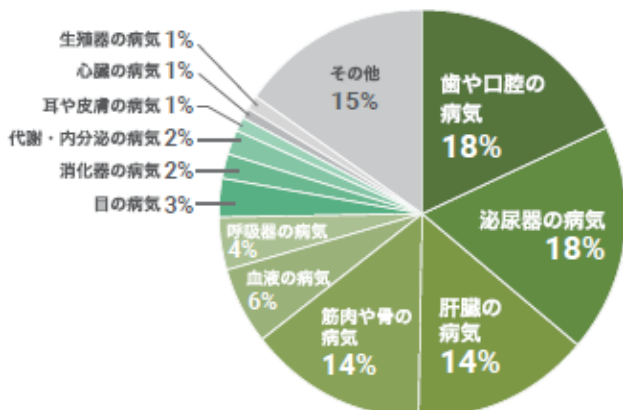

また、2013年から提供している「ペットドック」にも「N-NOSE わんちゃん」の検査を含んだ新コースを設けることで、ペットオーナーに一層の安全と安心を提供していきます。
※取り扱いを開始する動物病院は別表を参照

■「ペットドック」とは

イオンペットが2013年より継続して提供するペットの定期健康診断です。飼い主の健康意識の高まりに伴い、定期健康診断を受診するペットは年々増加しています。これまで「ペットドック」では、便検査・血液検査・尿検査・レントゲン検査を行う「お手軽コース」、お手軽コースの内容にさらにレントゲン・エコー検査・腎臓機能検査も行う「基本コース」を提供してきました。8月1日（火）からは、「N-NOSE わんちゃん」がセットになった「しっかりコース」の提供を開始、7月1日（土）から予約を受け付けます。

【ペットドック 各種コース】

コース名	検査内容
お手軽コース	簡易的に全身状態とチェックするお試しドック 身体検査／便検査（簡易）／尿検査／レントゲン検査／血液検査
基本コース	全身の健康状態を調べる基本プラン 身体検査／便検査／尿検査／レントゲン検査／血液検査 腹部エコー検査／腎臓機能検査（SDMA）
しっかりコース ※犬のみ対象	基本プランに最新のがん検査を追加 身体検査／便検査／尿検査／レントゲン検査／血液検査 腹部エコー検査／腎臓機能検査（SDMA） 「N-NOSE わんちゃん」（がん検査）

- ※2歳～15歳の健康な犬および猫が対象。
- ※実施期間：2023年8月1日（火）～2024年2月29日（木）、予約は7月1日（土）から開始
- ※ペットドックサービスサイト：<https://ah.aeonpet.com/petdock/>
- ※診断結果は冊子にてお渡しします。
- ※ペットドックは予約制です。直接病院にお問い合わせください。
- ※一部ペットドック対象外の病院があります。
- ※体重20Kg以上の犬は別途追加料金が発生します。
- ※オプションで上記以外の検査も追加できます。（別途料金）

【2022年度「ペットドック」で発見された病気】

昨年の「ペットドック」でも病気を早期に発見することができ、治療につながりました。

わんちゃんで見つかった病気